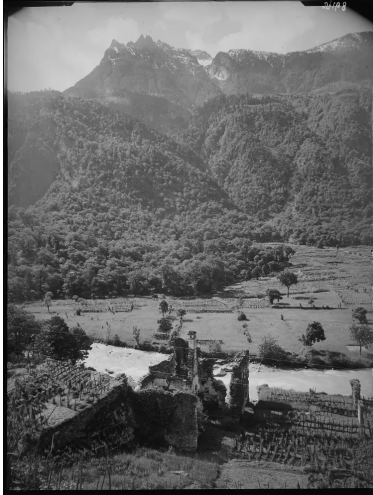

## Piuro (Italien, Sondrio), Veltlin, Ruine und Umgebung

FN XII 18/24 Nr. 05904

### Allgemein

|                              |   |
|------------------------------|---|
| <b>Titel / Bezeichnung</b>   | Piuro (Italien, Sondrio), Veltlin, Ruine und Umgebung |
| <b>Datum</b>                 | 1910  |
| <b>Verzeichnungsstufe</b>    | Einzelstück   |
| <b>Institution</b>           | Staatsarchiv Graubünden                               |
| <b>Weitere Institutionen</b> | institut_dal_dicziunari_rumantsch_grischun            |