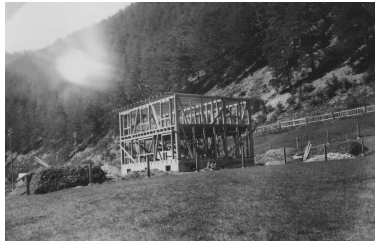

Objekte / Dokumente

C32.941/3 - Tschlin, Holzhaus von Obf. Küng, Schleins. (ca. 1920 - ca. 1980)

C32.941/3

Allgemein

Titel / Bezeichnung	Tschlin, Holzhaus von Obf. Küng, Schleins.
Datum	ca. 1920 - ca. 1980
Bemerkung zur Datierung	undatiert
Verzeichnungsstufe	Einzelstück
Institution	Staatsarchiv Graubünden

Beschreibung

Farbe	schwarz-weiss
Anzahl / Umfang	1.00 Foto(s)
Masse	6.5 x 9 cm
Schlagworte	Architekturfotografie
Kategorie	Fotografie
Art	Foto: Papierpositiv

Provenienz und Erhaltung

Standort	Staatsarchiv Graubünden
Provenienz	Forstinspektorat