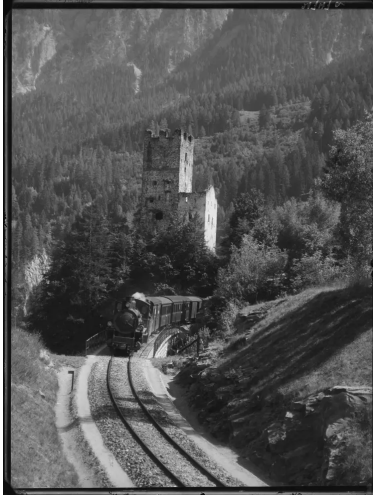

Objekte / Dokumente

Sils im Domleschg, Burg Campi, Lokomotive RhB

FN XII 18/24 Nr. 05144

Allgemein

Titel / Bezeichnung	Sils im Domleschg, Burg Campi, Lokomotive RhB
Datum	1912
Verzeichnungsstufe	Einzelstück
Institution	Staatsarchiv Graubünden
Weitere Institutionen	institut_dal_dicziunari_rumantsch_grischun

Beschreibung

Farbe	schwarz-weiss
Anzahl / Umfang	1.00 Foto(s)
Masse	18 x 24 cm
Schlagworte	Christian Ferdinand und Hans Leonhard Meisser, Zürich
Kategorie	Fotografie
Art	Foto: Glas-Negativ

Provenienz und Erhaltung