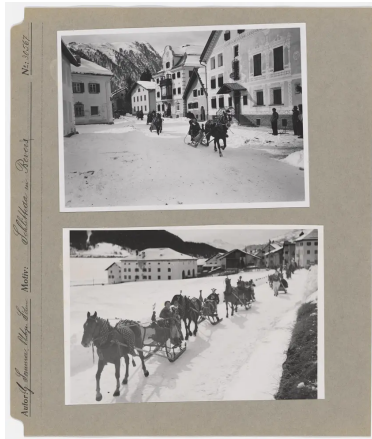

Objekte / Dokumente

FR XXXIX / 1155 - Bever, Schlitteda, Oberengadin (ca. 1930)

FR XXXIX / 1155

Allgemein

Titel / Bezeichnung	Bever, Schlitteda, Oberengadin
Datum	ca. 1930
Verzeichnungsstufe	Einzelstück
Institution	Staatsarchiv Graubünden

Beschreibung

Farbe	schwarz-weiss
Anzahl / Umfang	1.00 Foto(s)
Masse	12 x 17 cm
Schlagworte	Gustav Sommer, Samedan
Kategorie	Fotografie
Art	Foto: Papierpositiv

Provenienz und Erhaltung

Standort	Staatsarchiv Graubünden
Provenienz	Rhätische Bahn