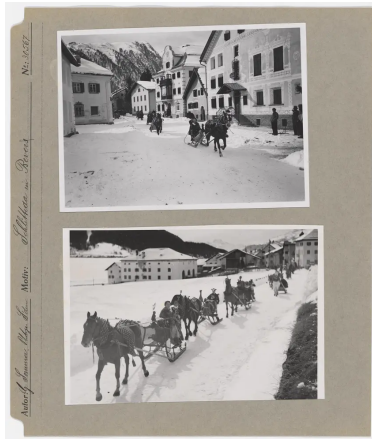

Objekte / Dokumente

**FR XXXIX / 1155 - Bever, Schlitteda, Oberengadin (ca. 1930)**

FR XXXIX / 1155

## Allgemein

<b>Titel / Bezeichnung</b>	Bever, Schlitteda, Oberengadin
<b>Datum</b>	ca. 1930
<b>Verzeichnungsstufe</b>	Einzelstück
<b>Institution</b>	Staatsarchiv Graubünden

## Beschreibung

<b>Farbe</b>	schwarz-weiss
<b>Anzahl / Umfang</b>	1.00 Foto(s)
<b>Masse</b>	12 x 17 cm
<b>Schlagworte</b>	Gustav Sommer, Samedan
<b>Kategorie</b>	Fotografie
<b>Art</b>	Foto: Papierpositiv