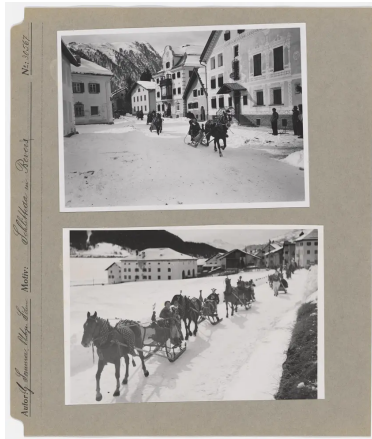

Objekte / Dokumente

**FR XXXIX / 1155 - Bever, Schlitteda, Oberengadin (ca. 1930)**

FR XXXIX / 1155

## Allgemein

<b>Titel / Bezeichnung</b>	Bever, Schlitteda, Oberengadin
<b>Datum</b>	ca. 1930
<b>Verzeichnungsstufe</b>	Einzelstück
<b>Institution</b>	Staatsarchiv Graubünden

## Beschreibung

<b>Farbe</b>	schwarz-weiss
<b>Anzahl / Umfang</b>	1.00 Foto(s)
<b>Masse</b>	12 x 17 cm
<b>Schlagworte</b>	Gustav Sommer, Samedan (1882 – 1956)
<b>Kategorie</b>	Fotografie
<b>Art</b>	Foto: Papierpositiv