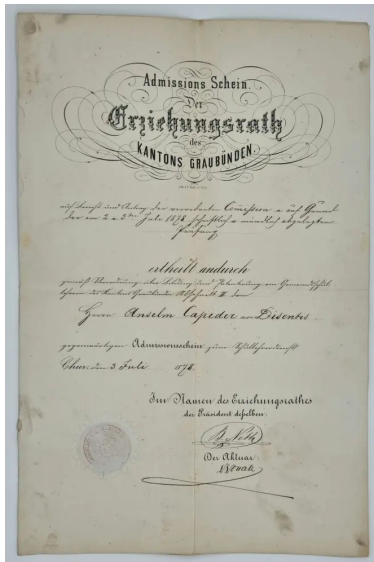

Objects / Records

Certificat d'admissiun per Anselm Capeder (1856 - 1924), 1878 / Admissions-Schein für Anselm Capeder (1856 - 1924), 1878

AC-21/62-2A

Allgemein

Titel / Bezeichnung	Certificat d'admissiun per Anselm Capeder (1856 - 1924), 1878 / Admissions-Schein für Anselm Capeder (1856 - 1924), 1878
Alternativer Titel Deutsch	Admissions-Schein für Anselm Capeder (1856 - 1924), 1878
Alternativer Titel Rätomanisch	Certificat d'admissiun per Anselm Capeder (1856 - 1924), 1878
Datum	1878
Verzeichnungsstufe	
Institution	Archiv cultural Tujetsch