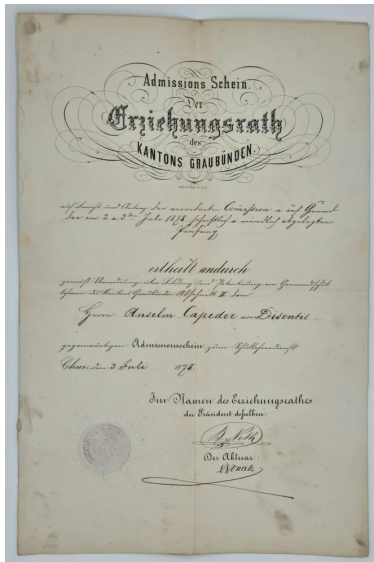

## Certificat d'admissiun per Anselm Capeder (1856 - 1924), 1878 / Admissions-Schein für Anselm Capeder (1856 - 1924), 1878

AC-21/62-2A

### Allgemein

<b>Titel / Bezeichnung</b>	Certificat d'admissiun per Anselm Capeder (1856 - 1924), 1878 / Admissions-Schein für Anselm Capeder (1856 - 1924), 1878
<b>Alternativer Titel Deutsch</b>	Admissions-Schein für Anselm Capeder (1856 - 1924), 1878
<b>Alternativer Titel Rätromanisch</b>	Certificat d'admissiun per Anselm Capeder (1856 - 1924), 1878
<b>Datum</b>	1878
<b>Institution</b>	Archiv cultural Tujetsch