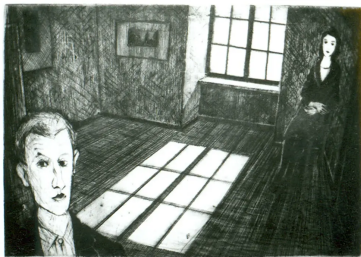

Objekte / Dokumente

Dämmerung

1094.000.1973

Allgemein

Titel / Bezeichnung	Dämmerung
Datum	1949
Name der Person / Organisation	Stettler, Gustav
Institution	Bündner Kunstmuseum

Beschreibung

Technik / Material	Kaltnadel
Masse	Blattgrösse 39.8 x 49.7 cm, Bildgrösse 25.8 x 36.8 cm
Medientyp	Bild
Kategorie	Kunstwerk
Art	Druckgrafiken / Druckgrafische Blätter, Ätzungen / Radierungen / Ätzdrucke

Provenienz und Erhaltung

Standort	Bündner Kunstmuseum

Weitere Informationen

Signatur / Identifikationsnummer	1094.000.1973
Quelle	Sammlungskatalog des Bündner Kunstmuseums: https://kunstmuseum.gr.ch/de/Sammlung/sammlung-online/Seiten/Sammlungskatalog-online.aspx

Rechte und Zugang

Creditline	Bündner Kunstmuseum Chur

Verknüpfungen mit Personen / Organisationen

Künstler:in
Stettler, Gustav
None