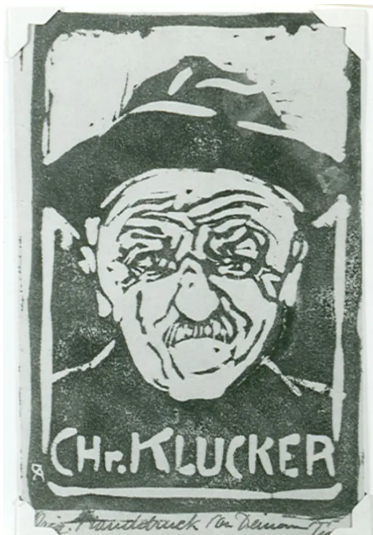

Objekte / Dokumente

Chr. Klucker

1720.000.1974

Allgemein

| | |
|---------------------------------------|---------------------|
| Titel / Bezeichnung | Chr. Klucker |
| Datum | undatiert |
| Name der Person / Organisation | Pedretti, Turo |
| Institution | Bündner Kunstmuseum |

Beschreibung

| | |
|---------------------------|----------------------------|
| Technik / Material | Holzschnitt |
| Masse | Höhe, Breite 13.9 x 9.0 cm |
| Medientyp | Bild |
| Kategorie | Kunstwerk |
| Art | Holzschnitte |