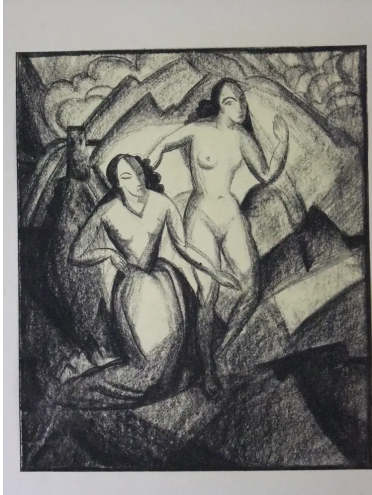

Objekte / Dokumente

Zwei Frauen in Landschaft

CON_04226

Allgemein

Titel / Bezeichnung	Zwei Frauen in Landschaft
Datum	o.J.
Name der Person / Organisation	Müller, Albert
Verzeichnungsstufe	
Institution	Bündner Kunstmuseum

Beschreibung

Technik / Material	schwarze Kreide auf Papier
Masse	Blattgrösse 25.2 x 21.1 cm
Medientyp	Bild
Kategorie	Kunstwerk
Art	Zeichnungen

Provenienz und Erhaltung

Standort	Bündner Kunstmuseum
-----------------	---------------------