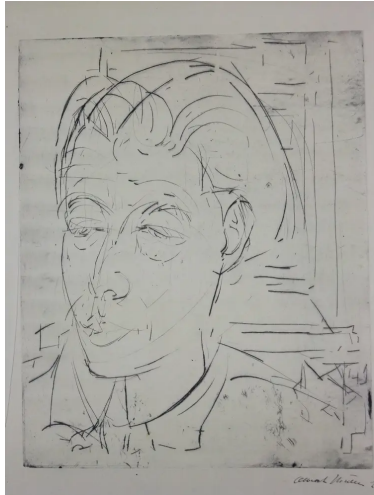

Objekte / Dokumente

Portrait Ernst Ludwig Kirchner

CON_06429

Allgemein

Titel / Bezeichnung	Portrait Ernst Ludwig Kirchner
Datum	1926
Name der Person / Organisation	Müller, Albert
Verzeichnungsstufe	
Institution	Bündner Kunstmuseum

Beschreibung

Technik / Material	Kaltnadel auf festem Velin
Masse	Masse : Platte: 31.2 x 24.9 cm, Blattgrösse : 41.2/ 42.0 x 34.9 cm, Präsentationsgrösse : (nur Passepartout) 60.0 x 50.0 cm
Medientyp	Bild
Kategorie	Kunstwerk
Art	Druckgrafiken / Druckgrafische Blätter