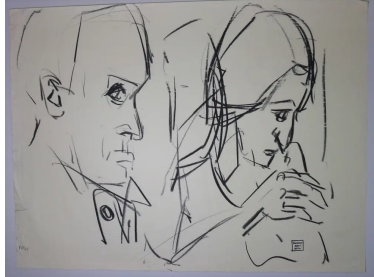

Objekte / Dokumente

Hermann Scherer und Frau A. Müller

CON_06698

Allgemein

Titel / Bezeichnung	Hermann Scherer und Frau A. Müller
Datum	um 1925
Name der Person / Organisation	Müller, Albert
Verzeichnungsstufe	
Institution	Bündner Kunstmuseum