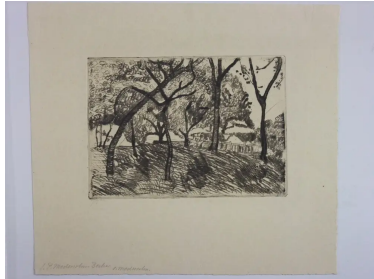

Objekte / Dokumente

Landschaft unter Bäumen

CON_10842

Allgemein

Titel / Bezeichnung	Landschaft unter Bäumen
Datum	1902
Name der Person / Organisation	Modersohn-Becker, Paula
Verzeichnungsstufe	
Institution	Bündner Kunstmuseum

Beschreibung

Technik / Material	Radierung? Pinselätzung? auf Velin
Masse	Darstellungsgrösse : Platte: 9.9 x 14.0 cm, Blattgrösse 19.1 x 21.3 cm
Medientyp	Bild
Kategorie	Kunstwerk
Art	Ätzungen / Radierungen / Ätzdrucke