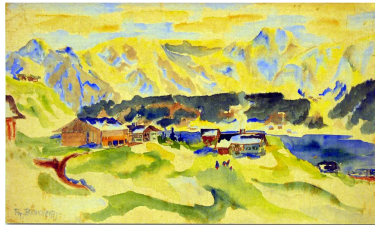

Objekte / Dokumente

Landschaft bei Davos-Wolfgang

220

Allgemein

Titel / Bezeichnung	Landschaft bei Davos-Wolfgang
Datum	20. Jahrhundert erste Hälfte
Name der Person / Organisation	Bauknecht, Philipp
Institution	Fundaziun Capauliana

Beschreibung

Technik	Aquarell auf Papier
Material	Aquarell, Papier
Masse	B: 45,6 cm, H: 27 cm
Schlagworte	Davos-Wolfgang, Landwassertal, Landschaft, Ortsansicht, Bergkulisse
Medientyp	Bild
Kategorie	Kunstwerk
Art	Aquarellmalereien