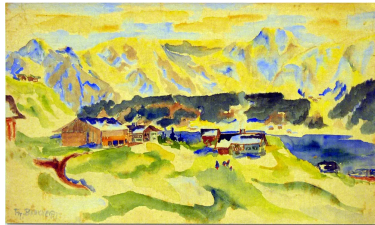

Objects / Records

Landschaft bei Davos-Wolfgang

220

General information

Title / Designation	Landschaft bei Davos-Wolfgang
Date	20. Jahrhundert erste Hälfte
Name of person / organisation	Bauknecht, Philipp
Institution	Fundaziun Capauliana

Description

Technique	Aquarell auf Papier
Material	Watercolor (paint), Paper (fiber product)
Dimensions	B: 45,6 cm, H: 27 cm
Keywords	Davos-Wolfgang, Landwassertal, Landschaft, Ortsansicht, Bergkulisse
Type of media	Image
Category	Work of art
Type	Watercolors