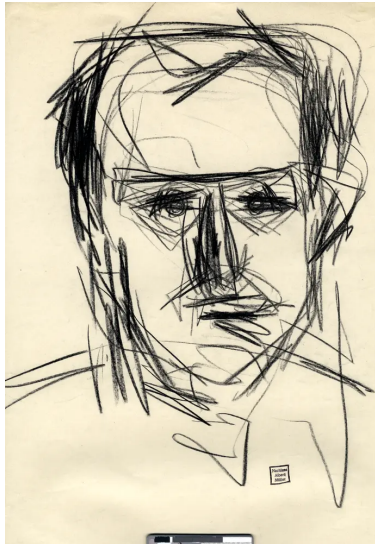

## Porträt Hermann Scherer

2730

### Allgemein

<b>Titel / Bezeichnung</b>	Porträt Hermann Scherer
<b>Datum</b>	20. Jahrhundert erste Hälfte
<b>Name der Person / Organisation</b>	Müller, Albert (Künstler); Scherer, Hermann (Dargestellte Person)
<b>Verzeichnungsstufe</b>	
<b>Institution</b>	Fundaziun Capauliana

### Beschreibung

<b>Technik</b>	Kohle auf Papier
<b>Material</b>	Kohle, Papier
<b>Masse</b>	B: 32 cm, H: 47 cm
<b>Schlagworte</b>	Porträt, Hermann Scherer
<b>Medientyp</b>	Bild
<b>Kategorie</b>	Kunstwerk
<b>Art</b>	Zeichnungen