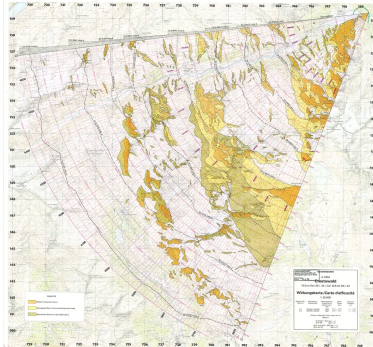

Objekte / Dokumente

Artillerie-Wirkungskarte

200 KUPOGR FCW

Allgemein

Titel / Bezeichnung	Artillerie-Wirkungskarte
Datum	1939-1945
Verzeichnungsstufe	
Institution	Festungsmuseum Crestawald

Beschreibung

Beschreibung	Das Geheimste vom Geheimsten der Festung Crestawald: Die Wirkungskarte! Neben dem Wirkungsbereich der Artilleriegeschütze waren darauf auch die Bereiche eingezeichnet, die aus topografischen Gründen nicht beschossen werden konnten, also die sogenannten schusstoten Räume. Für einen Angreifer natürlich eine sehr wertvolle Informationen.
Material	Papier, Farbe
Schlagworte	Feuerleitungen
Medientyp	Bild
Kategorie	Akte
Art	Pläne (Zeichnungen)