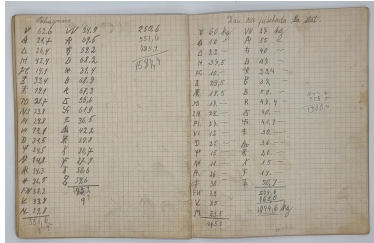

Objekte / Dokumente

**Nodas casa 1933 / Hauszeichen im Alpbuch 1933: links Verteilung des Ziegers, rechts der Butter**

MLT-MTS86-247

**Allgemein**

<b>Titel / Bezeichnung</b>	Nodas casa 1933 / Hauszeichen im Alpbuch 1933: links Verteilung des Ziegers, rechts der Butter
<b>Alternativer Titel Deutsch</b>	Hauszeichen im Alpbuch 1933: links Verteilung des Ziegers, rechts der Butter
<b>Alternativer Titel Rätoromanisch</b>	Nodas casa 1933
<b>Datum</b>	1933
<b>Institution</b>	Museum La Truaisch