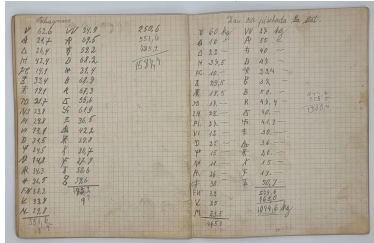

Objekte / Dokumente

**Nodas casa 1933 / Hauszeichen im Alpbuch 1933: links Verteilung des Ziegers, rechts der Butter**

MLT-MTS86-247

**Allgemein**

<b>Titel / Bezeichnung</b>	Nodas casa 1933 / Hauszeichen im Alpbuch 1933: links Verteilung des Ziegers, rechts der Butter
<b>Alternativer Titel Deutsch</b>	Hauszeichen im Alpbuch 1933: links Verteilung des Ziegers, rechts der Butter
<b>Alternativer Titel Rätoromanisch</b>	Nodas casa 1933
<b>Datum</b>	1933
<b>Verzeichnungsstufe</b>	
<b>Institution</b>	Museum La Truaisch