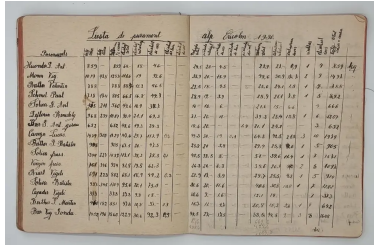

Objekte / Dokumente

**Cudisch d'alp Cuolm Val 1934 cun pustretsch / Alpbuch der Alp Cuolm Val 1934, Alprechnung**

MLT-MTS86-254

**Allgemein**

<b>Titel / Bezeichnung</b>	Cudisch d'alp Cuolm Val 1934 cun pustretsch / Alpbuch der Alp Cuolm Val 1934, Alprechnung
<b>Alternativer Titel Deutsch</b>	Alpbuch der Alp Cuolm Val 1934, Alprechnung
<b>Alternativer Titel Rätoromanisch</b>	Cudisch d'alp Cuolm Val 1934 cun pustretsch
<b>Datum</b>	1934
<b>Institution</b>	Museum La Truaisch