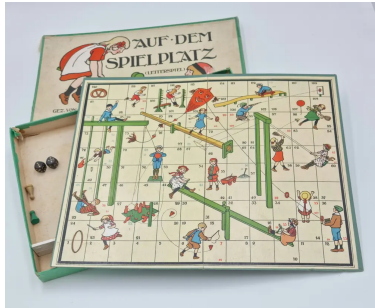

Objekte / Dokumente

Giug / Auf dem Spielplatz

MLT-SG1-007

Allgemein

Titel / Bezeichnung	Giug / Auf dem Spielplatz
Alternativer Titel	Leiterspiel
Alternativer Titel Deutsch	Brettspiel Auf dem Spielplatz
Alternativer Titel Rätoromanisch	Giug Auf dem Spielplatz
Datum	ca. 1925
Name der Person / Organisation	Ellström, B. (Künstlerin); Jos.-Scholz-Mainz-Verlag (Verlag)
Institution	Museum La Truaisch

Beschreibung

Medientyp	Objekt
Kategorie	Objekt
Art	Spielzeuge

Provenienz und Erhaltung

Standort	Museum La Truaisch
Eigentümer/-in	Museum La Truaisch

Weitere Informationen

Signatur / Identifikationsnummer MLT-SG1-007