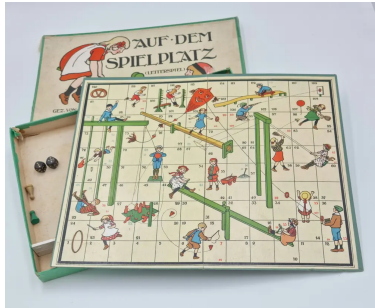

Objekte / Dokumente

Giug / Auf dem Spielplatz

MLT-SG1-007

Allgemein

Titel / Bezeichnung	Giug / Auf dem Spielplatz
Alternativer Titel	Leiterspiel
Alternativer Titel Deutsch	Brettspiel Auf dem Spielplatz
Alternativer Titel Rätoromanisch	Giug Auf dem Spielplatz
Datum	ca. 1925
Name der Person / Organisation	Ellström, B. (Künstlerin); Jos.-Scholz-Mainz-Verlag (Verlag)
Verzeichnungsstufe	
Institution	Museum La Truaisch

Beschreibung

Medientyp	Objekt
Kategorie	Objekt
Art	Spielzeuge

Provenienz und Erhaltung

Standort	Museum La Truaisch
Eigentümer/-in	Museum La Truaisch

Weitere Informationen

Signatur / Identifikationsnummer MLT-SG1-007