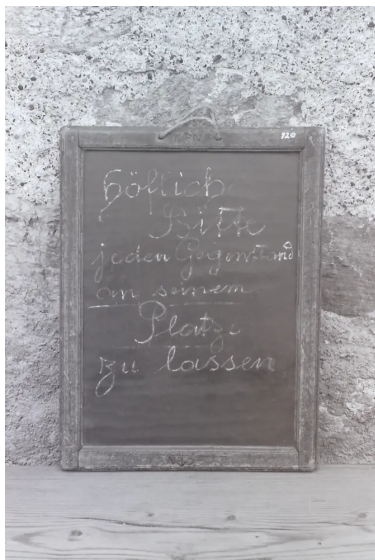

Objects / Records

Schiefertafel

NH Nr. 1998.024

General information

Title / Designation	Schiefertafel
Level of description	
Institution	Museum Nutli Hüschi

Description

Description	Schiefertafel Holzrahmen. Beschriftet von Georg Schoellhorn. Brandzeichen unten auf dem Kopf stehend: Hauszeichen und Initialen CN:
Dimensions	42 x 32 cm Objektmass
Keywords	Schule
Type of media	Object
Category	Object
Type	Drafting, drawing and writing equipment