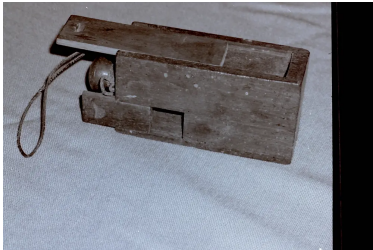

Objekte / Dokumente

Münzenbehälter

NH Nr. 2000.084

Allgemein

Titel / Bezeichnung Münzenbehälter
Institution Museum Nutli Hüschi

Beschreibung

Beschreibung Münzenbehälter Aus einem Stück Holz, mit vier Schiebedeckelchen. Zum Auf- oder Anhängen: Holzknopf mit Lederbündel.
Masse 11.2 cm Objektmass
Schlagworte Schmuck, Münzen, Uhren, Musikinstrumente
Medientyp Objekt
Kategorie Objekt
Art Behälter / Gefässe