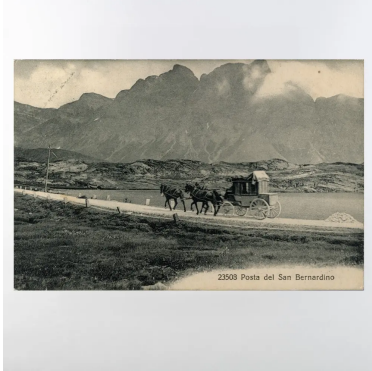

Objects / Records

Posta del San Bernardino

Allgemein

Titel / Bezeichnung	Posta del San Bernardino
Datum	um 1910
Name der Person / Organisation	Wehrli A.-G. (Verlag)
Verzeichnungsstufe	
Institution	Postkartengalerie Kabinetli

Beschreibung

Beschreibung	Die Ansicht zeigt die historische Postkutsche auf der San Bernardino Passhöhe beim Moesolasee unweit des Hospizes in Richtung Hinterrhein. Die Kutsche wird von drei Pferden gezogen. Am linken Bildrand eine Stange der durchführenden Telegraphenleitung. Die Passstrasse eingefasst von aufrecht stehenden Bruchsteinen (Wegbegrenzung, bzw. Kilometerangabe ab Chur). Die Ansicht steht, was die ehemalige Gerichtsgemeinde Rheinwald im Freistaat der Drei Bünde angeht, gewissermassen als Symbol ihrer jahrhundertelangen Haupteinnahmequelle als Passland. Dies waren neben einer kleinbäuerlichen Landwirtschaft der Handel und Transit über die Pässe Splügen und Bernhardin und in geringerem Masse über den Valslerberg und Safierberg (sogenannte "Säumerbauern"). Die Bernhardinpost und auch der Strassenunterhalt wurde in aller Regel von Einheimischen aus dem Rheinwald und der Mesocina bewerkstelligt (Wegmacher, Postpferdehalter, Postillone) und war für viele Familien ein hochwillkommener Zusatzverdienst. Die Passstrasse war bis im Frühling 1942 ganzjährig geöffnet.

Technik	Fotodruck
Material	Halbkarton
Farbe	Schwarz-weiss
Sammlung	Region Rheinwald; Ospizio San Bernardino
Masse	13.9 x 8.9 cm
Inschrift / Unterschrift	Auf der zweigeteilten Rückseite der Postkarte Stabstempel mit der Aufschrift S.BERNARDINO OSPIZIO. Die Postkarte lief am 30. Mai 1920 vom Hospiz S. Bernardino nach Windisch. Grüsse des Absenders in italienischer Sprache.
Medientyp	Image
Kategorie	Publication
Art	Picture postcards