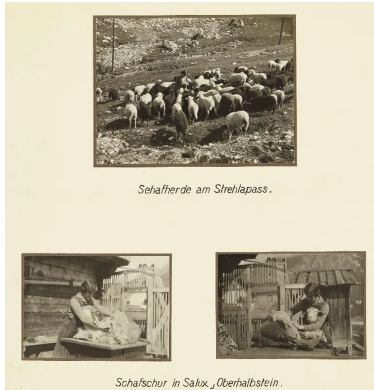

Objekte / Dokumente

Sammelbild, Schafschur und Schafherde, Salus, Strelapass

H1975.954

Allgemein

Titel / Bezeichnung	Sammelbild, Schafschur und Schafherde, Salus, Strelapass
Alternativer Titel	Inschrift: Schafherde am Strelapass. Schafschur in Salux, Oberhalbstein
Institution	Rätisches Museum

Beschreibung

Technik	Fotografie schwarz-weiss, Handschrift mit Filzstift, Bleistift
Material	auf Papier und auf Karton kaschiert
Bereich	Grafik
Medientyp	Bild, Text
Kategorie	Fotografie
Art	Fotoabzüge

Provenienz und Erhaltung