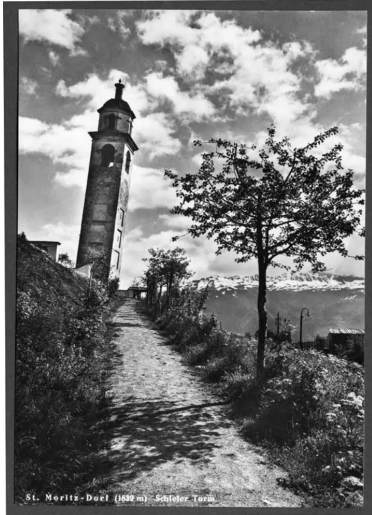

Objekte / Dokumente

**Ansichtskarte Fotografie St. Moritz Dorf, Schiefer Turm**

H2009.48.35

**Allgemein**

<b>Titel / Bezeichnung</b>	Ansichtskarte Fotografie St. Moritz Dorf, Schiefer Turm
<b>Alternativer Titel</b>	St. Moritz-Dorf (1839 m) Schiefer Turm
<b>Datum</b>	1940-1960
<b>Institution</b>	Rätisches Museum