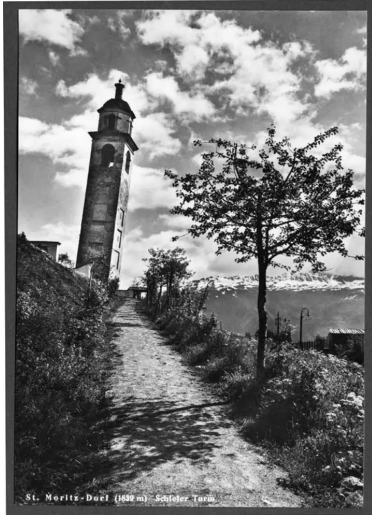

Objekte / Dokumente

Ansichtskarte Fotografie St. Moritz Dorf, Schiefer Turm

H2009.48.35

Allgemein

Titel / Bezeichnung	Ansichtskarte Fotografie St. Moritz Dorf, Schiefer Turm
Alternativer Titel	St. Moritz-Dorf (1839 m) Schiefer Turm
Datum	1940-1960
Institution	Rätisches Museum