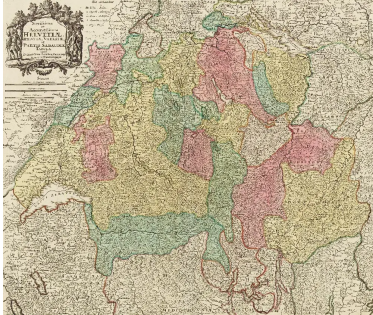

Objekte / Dokumente

Topographische Karte Schweiz

H1983.271

Allgemein

Titel / Bezeichnung	Topographische Karte Schweiz
Alternativer Titel	"Novissima et Accuratissima Helvetiae, Rhaetiae, Valesiae et Partis Sabandiae." Oben links Kartusche mit Jägern, darunter Meilenanzeiger
Institution	Rätisches Museum

Beschreibung

Technik	Kupferstich, koloriert mit Aquarell
Material	Büttenpapier
Bereich	Grafik
Medientyp	Bild, Text
Kategorie	Akte
Art	Pläne (Karten)

Provenienz und Erhaltung

Standort	Rätisches Museum
-----------------	------------------