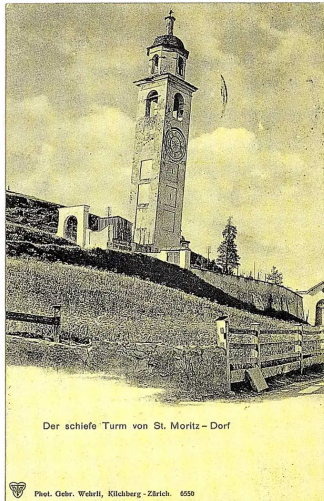

Objekte / Dokumente

Ansichtskarte St. Moritz Dorf, der schiefe Turm

H2014.56

Allgemein

Titel / Bezeichnung	Ansichtskarte St. Moritz Dorf, der schiefe Turm
Alternativer Titel	Der schiefe Turm von St. Moritz-Dorf auf Rückseite: Reproduktion einer alten Postkarte
Datum	1900-1925
Name der Person / Organisation	Wehrli Gebrüder
Institution	Rätisches Museum

Beschreibung

Technik	Offsetdruck
Material	Halbkarton
Bereich	Grafik
Medientyp	Bild, Text
Kategorie	Publikation
Art	Bildpostkarten

Provenienz und Erhaltung

Standort	Rätisches Museum

Weitere Informationen

Signatur / Identifikationsnummer	H2014.56
Quelle	Sammlungskatalog des Rätischen Museums: https://raetischesmuseum.gr.ch/de/sammlung/katalog/Seiten/Sammlung.aspx