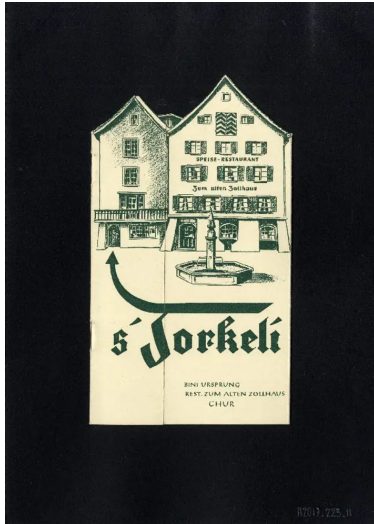

Objekte / Dokumente

Speisekarte Restaurant zum alten Zollhaus Chur

H2017.223.11

Allgemein

Titel / Bezeichnung	Speisekarte Restaurant zum alten Zollhaus Chur
Alternativer Titel	SPEISE-RESTAURANT Zum alten Zollhaus s'Torkeli
Datum	1940-1960
Name der Person / Organisation	Gredig Renzo
Institution	Rätisches Museum

Beschreibung

Technik	Zinkätzung
Material	Papier
Bereich	Grafik
Medientyp	Bild, Text
Kategorie	Publikation
Art	Flyers / Flugblätter / Handzettel

Provenienz und Erhaltung

Standort	Rätisches Museum
-----------------	------------------