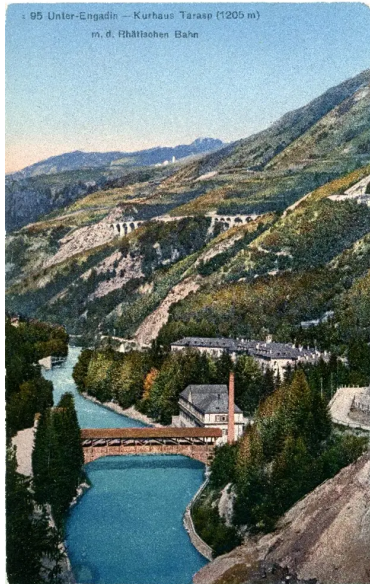

## Ansichtskarte Tarasp, Kurhaus

H2021.482

### Allgemein

|                            |   |
|----------------------------|---|
| <b>Titel / Bezeichnung</b> | Ansichtskarte Tarasp, Kurhaus                                 |
| <b>Alternativer Titel</b>  | Unter-Engadin - Kurhaus Tarasp (1205 m) m. d. Rhätischen Bahn |
| <b>Datum</b>               | 1906-1924   |
| <b>Institution</b>         | Rätisches Museum  |

## **Verknüpfungen mit geografischen Orten**

Verlagsort

Zürich / Turitg / Zurigo / Zurich

None

Dargestellter Ort

Kurhaus Tarasp

None

---