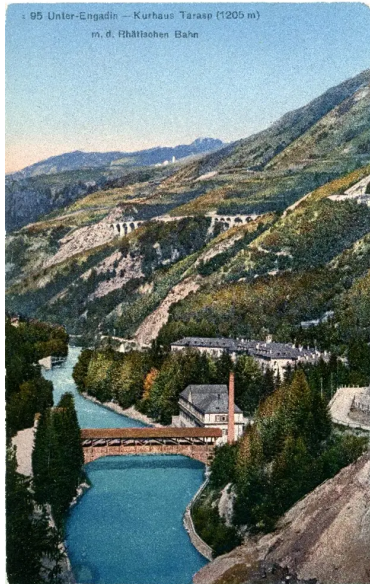

## Ansichtskarte Tarasp, Kurhaus

H2021.482

### Allgemein

<b>Titel / Bezeichnung</b>	Ansichtskarte Tarasp, Kurhaus
<b>Alternativer Titel</b>	Unter-Engadin - Kurhaus Tarasp (1205 m) m. d. Rhätischen Bahn
<b>Datum</b>	1906-1924
<b>Institution</b>	Rätisches Museum

## **Verknüpfungen mit geografischen Orten**

Verlagsort

Zürich / Turitg / Zurigo / Zurich

None

Dargestellter Ort

Kurhaus Tarasp

None

---