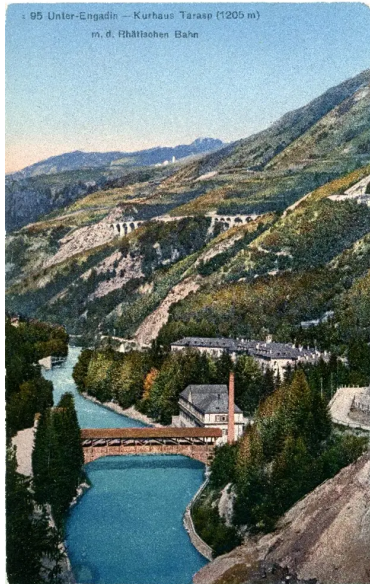

Objects / Records

Ansichtskarte Tarasp, Kurhaus

H2021.482

General information

Title / Designation	Ansichtskarte Tarasp, Kurhaus
Alternative title	Unter-Engadin - Kurhaus Tarasp (1205 m) m. d. Rhätischen Bahn
Date	1906-1924
Institution	Rätisches Museum