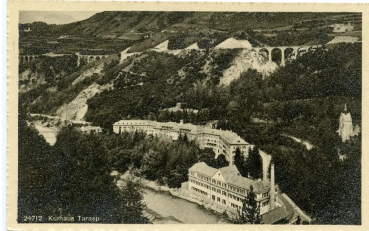

Objekte / Dokumente

Ansichtskarte Tarasp, Kurhaus

H2021.507

Allgemein

Titel / Bezeichnung	Ansichtskarte Tarasp, Kurhaus
Alternativer Titel	Kurhaus Tarasp
Datum	1906-1924
Institution	Rätisches Museum

Beschreibung