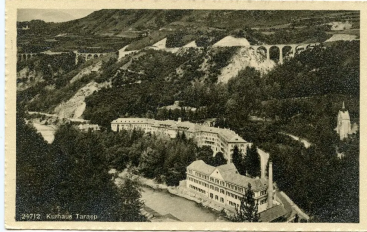

Objects / Records

Ansichtskarte Tarasp, Kurhaus

H2021.507

General information

Title / Designation	Ansichtskarte Tarasp, Kurhaus
Alternative title	Kurhaus Tarasp
Date	1906-1924
Institution	Rätisches Museum