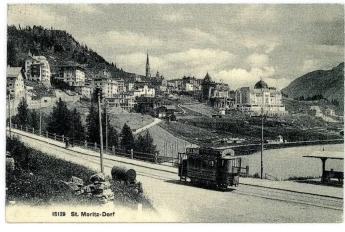

Objekte / Dokumente

Ansichtskarte St. Moritz Dorf mit Strassenbahn.

H2022.805

Allgemein

Titel / Bezeichnung	Ansichtskarte St. Moritz Dorf mit Strassenbahn.
Alternativer Titel	St. Moritz-Dorf / St. Moritz (Oberengadin) / Reproduktion einer alten Postkarte
Datum	1870-1890
Institution	Rätisches Museum

Beschreibung

Material	Halbkarton
Bereich	Grafik
Medientyp	Bild
Kategorie	Publikation
Art	Bildpostkarten

Provenienz und Erhaltung

Standort	Rätisches Museum
-----------------	------------------

Weitere Informationen