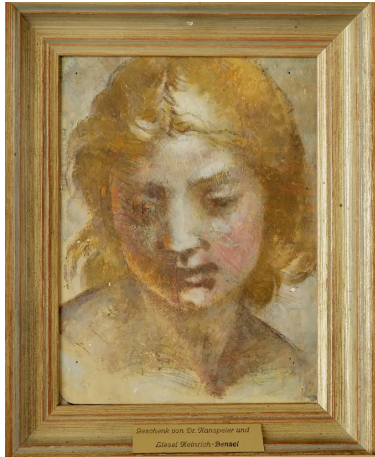

Objects / Records

Italienisches Mädchengesicht

1031 B

Allgemein

Titel / Bezeichnung	Italienisches Mädchengesicht
Datum	1884 - 1898
Name der Person / Organisation	Robbi, Andrea (Künstler:in)
Verzeichnungsstufe	
Institution	Sils Museum, Andrea Robbi Stiftung

Beschreibung

Technik	Pastell/Bleistift auf Sperrholz
Material	Wood (plant material)
Masse	17 x 12 cm
Medientyp	Image
Kategorie	Work of art
Art	Pastels

Provenienz und Erhaltung

Standort	Sils Museum
Eigentümer/-in	Andrea Robbi Stiftung