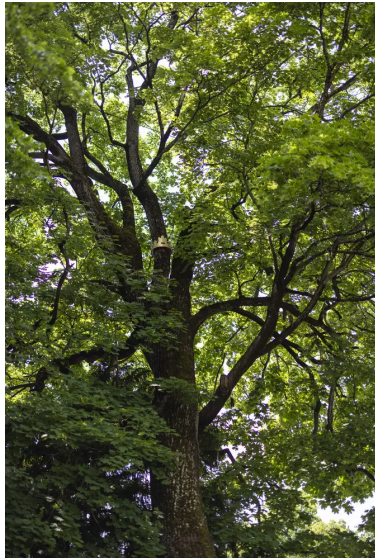

Objekte / Dokumente

Baumkrone

SCH_15

Allgemein

Titel / Bezeichnung	Baumkrone
Datum	2012
Name der Person / Organisation	Alig, Remo Albert (Künstler:in); Fontana, Marionna (Künstler:in); Verein Art-Public, Stadt Chur (Auftraggeber:in)
Verzeichnungsstufe	
Institution	Stadt Chur

Beschreibung

Beschreibung Wie der "Inkreis" gehört auch die "Baumkrone" zu der temporären Ausstellung „Säen, ernten, glücklich sein“ aus dem Jahr 2012. Heute ist das Werk eine Leihgabe der Künstler an die Stadt Chur. Die am Spitzahornstamm montierte Krone aus Messing bildet einerseits das Gegenstück zur Krone über dem Wappen der Familie von Salis, die auf der Seite der Poststrasse beim Türsturz des "Alten Gebäus" angebracht ist. Andererseits versinnbildlicht die Krone die königliche Situation, die dem Spitzahorn infolge seiner Platzierung und Neigung zukommt. Denn er bildet nicht nur einen zentralen Bezugspunkt im Park, von dem die gesamte geometrische Anordnung ausgeht, sondern der Neigungswinkel des Stammes entspricht darüber hinaus ungefähr demjenigen der Erdachse. Für Alig eröffnen sich hierin weitere Bezüge zur kosmischen Ordnung, wie beispielsweise den Jahreszeiten oder der Wandlung von Sonne und Licht. Ebenfalls im Fontanapark steht das grösste Churer Denkmal. Das bronzene Fontana Denkmal wurde auf einen Sockel aus Andeerer Granit gesetzt und stammt aus dem Jahr 1903. Es erinnert an Hauptmann Benedikt Fontana. Dieser war ein bischöflicher Vogt, der an der Südgrenze der Drei Bünde amtete. Er starb 1499 im Schwabenkrieg in der Schlacht am Calven angeblich den Märtyrertod, bevor die Bündner die Habsburger in die Flucht trieben.

Technik	Krone aus Messing und Kristallen
Material	Messing
Schlagworte	Öffentliche Kunst
Medientyp	Objekt
Kategorie	Kunstwerk

Beschreibung

Art Installationen

Weitere Informationen

Signatur /
Identifikationsnummer SCH_15