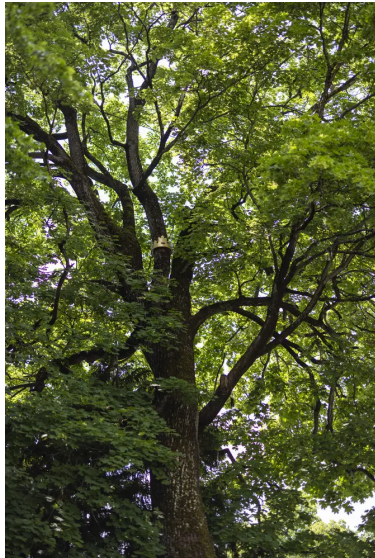

Objekte / Dokumente

Baumkrone

SCH_15

Allgemein

Titel / Bezeichnung	Baumkrone
Datum	2012
Name der Person / Organisation	Alig, Remo Albert (Künstler:in); Fontana, Marionna (Künstler:in); Verein Art-Public, Stadt Chur (Auftraggeber:in)
Institution	Stadt Chur

Beschreibung

Beschreibung Wie der "Inkreis" gehört auch die "Baumkrone" zu der temporären Ausstellung „Säen, ernten, glücklich sein“ aus dem Jahr 2012. Heute ist das Werk eine Leihgabe der Künstler an die Stadt Chur. Die am Spitzahornstamm montierte Krone aus Messing bildet einerseits das Gegenstück zur Krone über dem Wappen der Familie von Salis, die auf der Seite der Poststrasse beim Türsturz des "Alten Gebäus" angebracht ist. Andererseits versinnbildlicht die Krone die königliche Situation, die dem Spitzahorn infolge seiner Platzierung und Neigung zukommt. Denn er bildet nicht nur einen zentralen Bezugspunkt im Park, von dem die gesamte geometrische Anordnung ausgeht, sondern der Neigungswinkel des Stamms entspricht darüber hinaus ungefähr demjenigen der Erdachse. Für Alig eröffnen sich hierin weitere Bezüge zur kosmischen Ordnung, wie beispielsweise den Jahreszeiten oder der Wandlung von Sonne und Licht. Ebenfalls im Fontanapark steht das grösste Churer Denkmal. Das bronzene Fontana Denkmal wurde auf einen Sockel aus Andeerer Granit gesetzt und stammt aus dem Jahr 1903. Es erinnert an Hauptmann Benedikt Fontana. Dieser war ein bischöflicher Vogt, der an der Südgrenze der Drei Bünde amtete. Er starb 1499 im Schwabenkrieg in der Schlacht am Calven angeblich den Märtyrertod, bevor die Bündner die Habsburger in die Flucht trieben.

Technik	Krone aus Messing und Kristallen
Material	Messing
Schlagworte	Öffentliche Kunst
Medientyp	Objekt
Kategorie	Kunstwerk

Beschreibung

Art Installationen

Weitere Informationen

Signatur /
Identifikationsnummer SCH_15