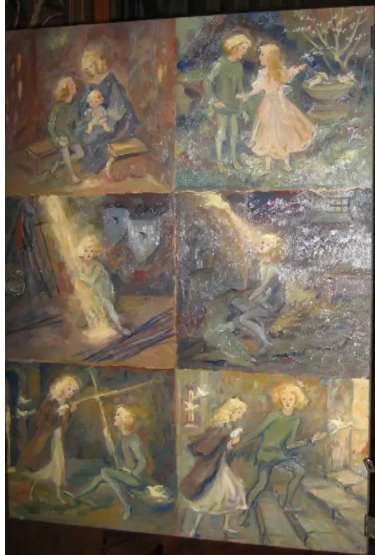

Objekte / Dokumente
“Angelo” Flügeltür

MWS-1199

Allgemein

Titel / Bezeichnung	“Angelo” Flügeltür
Alternativer Titel	Bild am Puppenhaus
Datum	Mili Stil, Spätphase (ca. 1960er-1970er)
Name der Person / Organisation	Mili Weber (Künstler:in)
Verzeichnungsstufe	
Institution	Mili Weber Museum

Beschreibung

Beschreibung	Nordfront des Schlosses - Flügeltür rechts, sechs Abschnitte: Frau mit Jungen und Kleinkind auf Schoss / Junge und Mädchen in Garten mit Taubenbrunnen / Junge mit hellem Lichtstrahl / Junge im Gefängnis mit weissem Vogel und Lichtstrahl / Junge und Mädchen mit Lichtkreuz / Junge und Mädchen gehen eine Treppe hoch mit weissen Vögeln “Angelo sagt zur Schlossmaman, die klein Muguette auf dem Schoss hat: ‘que c’est beau, d’avoir une maman’ ; Angelo und petite Rose, die ihm erzählt von petite Joie de la forêt ; Angelo ; Angelo ;Rose et Angelo , Rose et Angelo”, Mili Handschrift, blauer Kugelschreiber, aus dem kleinen, roten Büchlein zum Schloss, in der Fotosammlung
Material	ol, Holz
Masse	H 78, B 57.7 cm
Schlagworte	Schlossgeschichte
Medientyp	Objekt, Bild
Kategorie	Kunstwerk
Art	Malereien