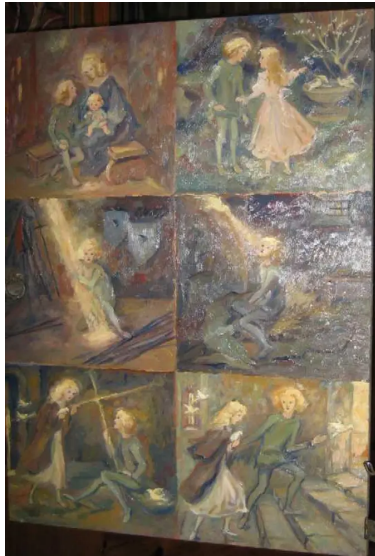

Objects / Records
“Angelo” Flügeltür

MWS-1199

Allgemein

Titel / Bezeichnung	“Angelo” Flügeltür
Alternativer Titel	Bild am Puppenhaus
Datum	Mili Stil, Spätphase (ca. 1960er-1970er)
Name der Person / Organisation	Mili Weber (Künstler:in)
Verzeichnungsstufe	
Institution	Mili Weber Museum

Beschreibung

Beschreibung	Nordfront des Schlosses - Flügeltür rechts, sechs Abschnitte: Frau mit Jungen und Kleinkind auf Schoss / Junge und Mädchen in Garten mit Taubenbrunnen / Junge mit hellem Lichtstrahl / Junge im Gefängnis mit weissem Vogel und Lichtstrahl / Junge und Mädchen mit Lichtkreuz / Junge und Mädchen gehen eine Treppe hoch mit weissen Vögeln “Angelo sagt zur Schlossmaman, die klein Muguette auf dem Schoss hat: ‘que c’est beau, d’avoir une maman’ ; Angelo und petite Rose, die ihm erzählt von petite Joie de la forêt ; Angelo ; Angelo ;Rose et Angelo , Rose et Angelo”, Mili Handschrift, blauer Kugelschreiber, aus dem kleinen, roten Büchlein zum Schloss, in der Fotosammlung
Material	ol, Wood (plant material)
Masse	H 78, B 57.7 cm
Schlagworte	Schlossgeschichte
Medientyp	Object, Image
Kategorie	Work of art
Art	Paintings

“Schloss Cantate-Dôme Saint-Amour dans les Cevennes en France” - Gebäude

MWS-1145
