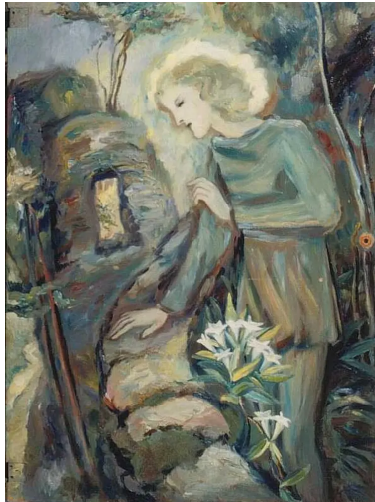

Objects / Records
“Angelo” Flügeltür

MWS-1201

Allgemein

Titel / Bezeichnung	“Angelo” Flügeltür
Alternativer Titel	Bild am Puppenhaus
Datum	Mili Stil, Spätphase (ca. 1960er-1970er)
Name der Person / Organisation	Mili Weber (Künstler:in)
Verzeichnungsstufe	
Institution	Mili Weber Museum

Beschreibung

Beschreibung	Nordfront des Schlosses - Innenseite der rechten Flügeltür: Stehende Figur, seitlich, vorne weisse Lilien, legt rechte Hand auf Gemäuer, hinter ihm Steine, Bäume und heller Himmel “Angelo, le jeune prince - l’ange sur terre -”, Mili Handschrift, blauer Kugelschreiber, aus dem kleinen, roten Büchlein zum Schloss, in der Fotosammlung
Material	oil, Wood (plant material)
Masse	H 78, B 57.7 cm
Schlagworte	Schlossgeschichte
Medientyp	Object, Image
Kategorie	Work of art
Art	Paintings