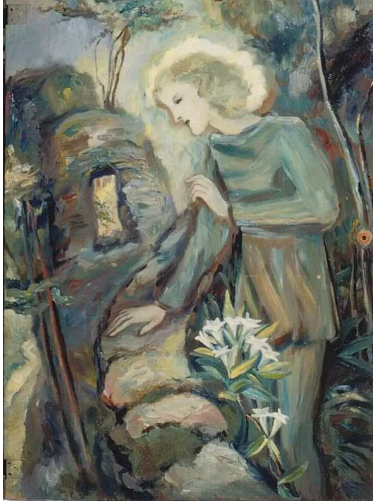

Objekte / Dokumente
“Angelo” Flügeltür

MWS-1201

Allgemein

Titel / Bezeichnung	“Angelo” Flügeltür
Alternativer Titel	Bild am Puppenhaus
Datum	Mili Stil, Spätphase (ca. 1960er-1970er)
Name der Person / Organisation	Mili Weber (Künstler:in)
Institution	Mili Weber Museum

Beschreibung

Beschreibung	Nordfront des Schlosses - Innenseite der rechten Flügeltür: Stehende Figur, seitlich, vorne weisse Lilien, legt rechte Hand auf Gemäuer, hinter ihm Steine, Bäume und heller Himmel “Angelo, le jeune prince - l’ange sur terre -”, Mili Handschrift, blauer Kugelschreiber, aus dem kleinen, roten Büchlein zum Schloss, in der Fotosammlung
Material	ol, Holz
Masse	H 78, B 57.7 cm
Schlagworte	Schlossgeschichte
Medientyp	Objekt, Bild
Kategorie	Kunstwerk
Art	Malereien