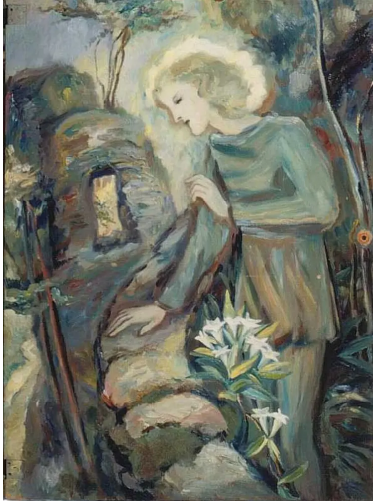

Objekte / Dokumente
“Angelo” Flügeltür

MWS-1201

Allgemein

Titel / Bezeichnung	“Angelo” Flügeltür
Alternativer Titel	Bild am Puppenhaus
Datum	Mili Stil, Spätphase (ca. 1960er-1970er)
Name der Person / Organisation	Mili Weber (Künstler:in)
Institution	Mili Weber Museum

Beschreibung

Beschreibung	Nordfront des Schlosses - Innenseite der rechten Flügeltür: Stehende Figur, seitlich, vorne weisse Lilien, legt rechte Hand auf Gemäuer, hinter ihm Steine, Bäume und heller Himmel “Angelo, le jeune prince - l'ange sur terre -”, Mili Handschrift, blauer Kugelschreiber, aus dem kleinen, roten Büchlein zum Schloss, in der Fotosammlung
Material	ol, Holz
Masse	H 78, B 57.7 cm
Schlagworte	Schlossgeschichte
Medientyp	Objekt, Bild
Kategorie	Kunstwerk
Art	Malereien