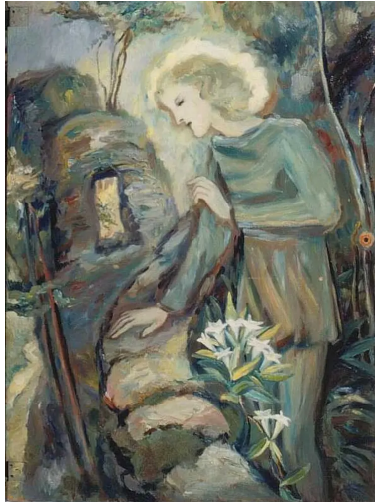

Objekte / Dokumente
“Angelo” Flügeltür

MWS-1201

Allgemein

Titel / Bezeichnung	“Angelo” Flügeltür
Alternativer Titel	Bild am Puppenhaus
Datum	Mili Stil, Spätphase (ca. 1960er-1970er)
Name der Person / Organisation	Mili Weber (Künstler:in)
Verzeichnungsstufe	
Institution	Mili Weber Museum

Beschreibung

Beschreibung	Nordfront des Schlosses - Innenseite der rechten Flügeltür: Stehende Figur, seitlich, vorne weisse Lilien, legt rechte Hand auf Gemäuer, hinter ihm Steine, Bäume und heller Himmel “Angelo, le jeune prince - l’ange sur terre -”, Mili Handschrift, blauer Kugelschreiber, aus dem kleinen, roten Büchlein zum Schloss, in der Fotosammlung
Material	ol, Holz
Masse	H 78, B 57.7 cm
Schlagworte	Schlossgeschichte
Medientyp	Objekt, Bild
Kategorie	Kunstwerk
Art	Malereien