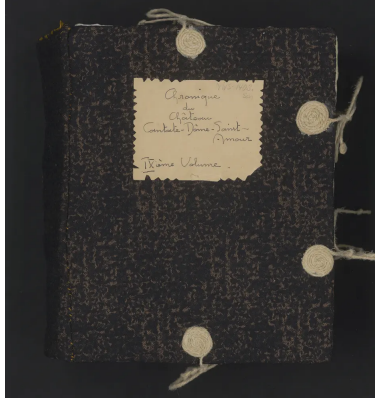

Objekte / Dokumente

Chronique du Château Cantate-Dôme Saint-Amour. IX. Volume

MWS-1403

Allgemein

Titel / Bezeichnung	Chronique du Château Cantate-Dôme Saint-Amour. IX. Volume
Datum	ca. 1930-1970
Name der Person / Organisation	Mili Weber (Künstler:in)
Institution	Mili Weber Museum

Beschreibung

Beschreibung	Band 9 der Schlossgeschichte in Karton mit schwarz-kupfrigem Stoff bezogen, auch am Rücken. Oben, unten und seitlich vier Paare eingerollte Schnüre um den Band zusammen zu binden. Mili Handschrift, schwarze Tinte, 52 Bünde, ca. 666 Seiten, 11 Bilder
Material	Tinte, Aquarell, Papier
Sprachen	Französisch, Deutsch
Anzahl / Umfang	52 Bünde, ca. 666 Seiten, 11 Bilder
Masse	H 31.5, B 25 cm
Medientyp	Text, Bild
Kategorie	Akte
Art	Autografen