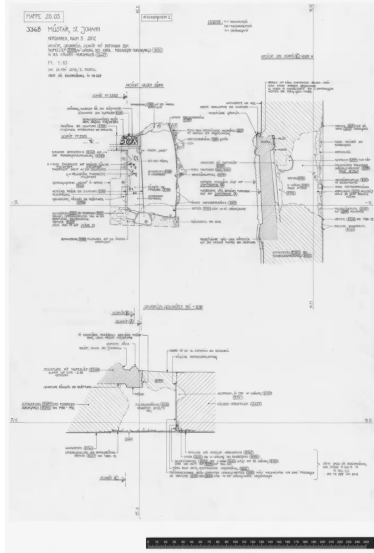

Objekte / Dokumente

Mappe 20.03 - Nordannex, Raum 5

Allgemein

Titel / Bezeichnung	Mappe 20.03 - Nordannex, Raum 5
Datum	24.05.2012 bis 29.04.2013
Institution	Archäologischer Dienst Graubünden

Beschreibung

Beschreibung	Feldzeichnungen: 3368 – Nordannex, Raum 5, Ansicht, Grundriss, Schnitt mit Befunden zum Taufrelief B388, Westlaibung des karolingischen Rundbogen-Durchgangs B50 in der Kirchen-Nordmauer Q625 3369 – Nordannex, Raum 5, Wandmalerei B059 an der Westlaibung des karolingischen Rundbogens B050 in der Kirchen-Nordmauer Q625 3385 – Nordannex, Raum 5, Schnitt durch Architrav an der Rückseite des Taufreliefs B388 in der Zumauerung B389 des Rundbogendurchgangs B050
Technik	Bleistift auf Folie
Anzahl / Umfang	3
Masse	A2
Medientyp	Bild
Kategorie	Akte
Art	Pläne (Zeichnungen)