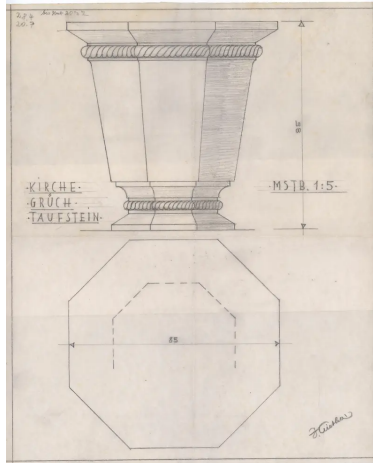

Objekte / Dokumente

Plan, Aufriss und Grundriss Abendmahlstisch Kirche Grüşch

KA2009.703

Allgemein

Titel / Bezeichnung Plan, Aufriss und Grundriss Abendmahlstisch Kirche Grüşch
Datum 1952
Institution Kulturhaus Rosengarten

Beschreibung

Beschreibung Plan Massstab 1:5 mit Ansicht und Grundriss "Kirche / Grüşch / Taufstein" Plan undatiert, signiert von J. Lietha Kirche Grüşch, Umbau 1952
Technik Transparentpapier, Bleistift
Sammlung Zeichnungen
Anzahl / Umfang 1
Masse 38 x 30.5 cm
Medientyp Text
Kategorie Akte
Art Pläne (Zeichnungen)