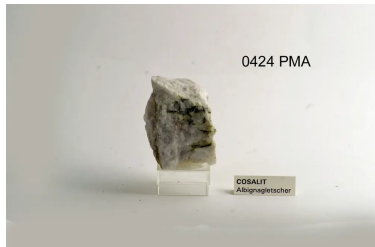

Objekte / Dokumente

Cosalit

0424 PMA

Allgemein

Titel / Bezeichnung Cosalit
Institution Museum Alpin

Beschreibung

Technik Cosalit
Material Gestein, Mineralie
Sammlung Geologie
Anzahl / Umfang 1
Masse 114 g Gewicht
Trachsler-Klassifikation 0.000 Geologie, Mineralogie
Medientyp Objekt
Kategorie Naturobjekt
Art Gestein, Mineralien

Provenienz und Erhaltung

Standort Museum Alpin
Erwerbsart Schenkung
Eigentümer/-in Museum Alpin Pontresina

Weitere Informationen

Signatur / Identifikationsnummer 0424 PMA

Rechte und Zugang

Nutzungsrechte PD (Public Domain): Gemeinfrei – Zugang ohne Einschränkung und ohne Rücksprache

Verknüpfungen mit geografischen Orten

Siehe auch