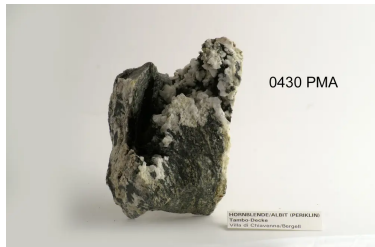

Objekte / Dokumente

Hornblede/Albit (Periklin)

0430 PMA

Allgemein

Titel / Bezeichnung Hornblede/Albit (Periklin)
Institution Museum Alpin

Beschreibung

Technik Hornblede/Albit (Periklin)
Material Gestein, Mineralie
Sammlung Geologie
Anzahl / Umfang 1
Masse 900 g Gewicht
Trachsler-Klassifikation 0.000 Geologie, Mineralogie
Medientyp Objekt
Kategorie Naturobjekt
Art Gestein, Mineralien

Provenienz und Erhaltung

Standort Museum Alpin
Erwerbsart Schenkung
Eigentümer/-in Museum Alpin Pontresina

Weitere Informationen

Signatur / Identifikationsnummer 0430 PMA

Rechte und Zugang

Nutzungsrechte PD (Public Domain): Gemeinfrei – Zugang ohne Einschränkung und ohne Rücksprache

Verknüpfungen mit geografischen Orten

Siehe auch