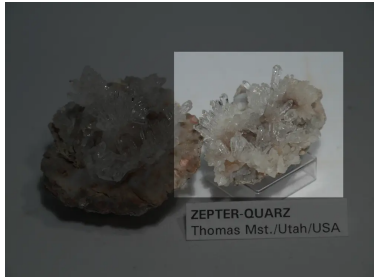

## Zepter-Quarz

3370 PMA

### Allgemein

**Titel / Bezeichnung** Zepter-Quarz  
**Institution** Museum Alpin

### Beschreibung

**Technik** Zepter-Quarz  
**Material** Gestein, Mineralie  
**Sammlung** Fundaziun Ernst Sury Geologie  
**Anzahl / Umfang** 1  
**Masse** 28.8 g Gewicht  
**Trachsler-Klassifikation** 0.000 Geologie, Mineralogie  
**Medientyp** Objekt  
**Kategorie** Naturobjekt  
**Art** Gestein, Mineralien