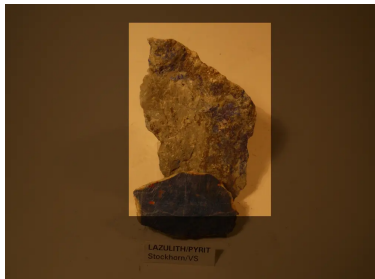

Objekte / Dokumente

Dolomit/Quarz

3515 PMA

Allgemein

Titel / Bezeichnung Dolomit/Quarz
Institution Museum Alpin

Beschreibung

Technik Dolomit/Quarz
Material Gestein, Mineralie
Sammlung Fundaziun E. Sury Geologie
Anzahl / Umfang 1
Masse 165.2 g Gewicht
Trachsler-Klassifikation 0.000 Geologie, Mineralogie
Medientyp Objekt
Kategorie Naturobjekt
Art Gestein, Mineralien